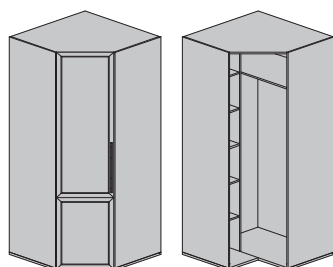

Шкаф
со штангой (левый)
С 101-лв
2191x540x615

Шкаф
со штангой (правый)
С 101-пр
2191x540x615

Шкаф 2-х дверный
с 2-мя штангами
С 201
2191x1080x615

Шкаф 2-х дверный
с 2-мя ящиками и нишей
С 202
2191x1080x615

Шкаф
угловой (левый)
С 301-лв
2191x1012/615x1012/615

Шкаф
угловой (правый)
С 301-пр
2191x1012/615x1012/615

Шкаф угловой
2-х дверный
С 302
2191x1393/615x1393/615

Комод
с 3-мя ящиками
С 401
758x540x435

Тумба
прикроватная
с 2-мя ящиками
С 402
398x540x435

Боковина
С 901
2191x16x 615

Блок ящиков
С 902
344x508/515x595

Зеркало
С 903
1200x400x4