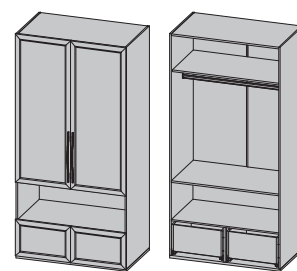

Шкаф
со штангой (левый)
С 101-лв
2191x540x615

Шкаф
со штангой (правый)
С 101-пр
2191x540x615

Шкаф 2-х дверный
с 2-мя штангами
С 201
2191x1080x615

Шкаф 2-х дверный
с 2-мя ящиками и нишей
С 202
2191x1080x615

Шкаф
угловой (левый)
С 301-лв
2191x1012/615x1012/615

Шкаф
угловой (правый)
С 301-пр
2191x1012/615x1012/615

Шкаф угловой
2-х дверный
С 302
2191x1393/615x1393/615

Комод
с 3-мя ящиками
С 401
758x540x435

Тумба
прикроватная
с 2-мя ящиками
С 402
398x540x435

Боковина
С 901
2191x16x 615

Блок ящиков
С 902
344x508/515x595

Зеркало
С 903
1200x400x4