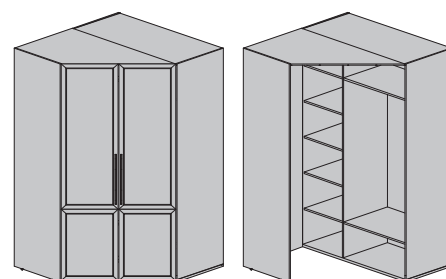

Шкаф
со штангой (левый)
С 101-лв
2191x540x615

Шкаф
со штангой (правый)
С 101-пр
2191x540x615

Шкаф 2-х дверный
с 2-мя штангами
С 201
2191x1080x615

Шкаф 2-х дверный
с 2-мя ящиками и нишей
С 202
2191x1080x615

Шкаф
угловой (левый)
С 301-лв
2191x1012/615x1012/615

Шкаф
угловой (правый)
С 301-пр
2191x1012/615x1012/615

Шкаф угловой
2-х дверный
С 302
2191x1393/615x1393/615

Комод
с 3-мя ящиками
С 401
758x540x435

Тумба
прикроватная
с 2-мя ящиками
С 402
398x540x435

Боковина
С 901
2191x16x 615

Блок ящиков
С 902
344x508/515x595

Зеркало
С 903
1200x400x4