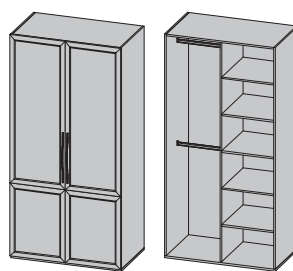

Шкаф
со штангой (левый)
С 101-лв
2191x540x615

Шкаф
со штангой (правый)
С 101-пр
2191x540x615

Шкаф 2-х дверный
с 2-мя штангами
С 201
2191x1080x615

Шкаф 2-х дверный
с 2-мя ящиками и нишей
С 202
2191x1080x615

Шкаф
угловой (левый)
С 301-лв
2191x1012/615x1012/615

Шкаф
угловой (правый)
С 301-пр
2191x1012/615x1012/615

Шкаф угловой
2-х дверный
С 302
2191x1393/615x1393/615

Комод
с 3-мя ящиками
С 401
758x540x435

Тумба
прикроватная
с 2-мя ящиками
С 402
398x540x435

Боковина
С 901
2191x16x 615

Блок ящиков
С 902
344x508/515x595

Зеркало
С 903
1200x400x4