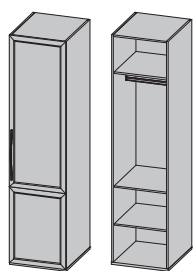

Шкаф
со штангой (левый)
С 101-лв
2191x540x615

Шкаф
со штангой (правый)
С 101-пр
2191x540x615

Шкаф 2-х дверный
с 2-мя штангами
С 201
2191x1080x615

Шкаф 2-х дверный
с 2-мя ящиками и нишей
С 202
2191x1080x615

Шкаф
угловой (левый)
С 301-лв
2191x1012/615x1012/615

Шкаф
угловой (правый)
С 301-пр
2191x1012/615x1012/615

Шкаф угловой
2-х дверный
С 302
2191x1393/615x1393/615

Комод
с 3-мя ящиками
С 401
758x540x435

Тумба
прикроватная
с 2-мя ящиками
С 402
398x540x435

Боковина
С 901
2191x16x 615

Блок ящиков
С 902
344x508/515x595

Зеркало
С 903
1200x400x4